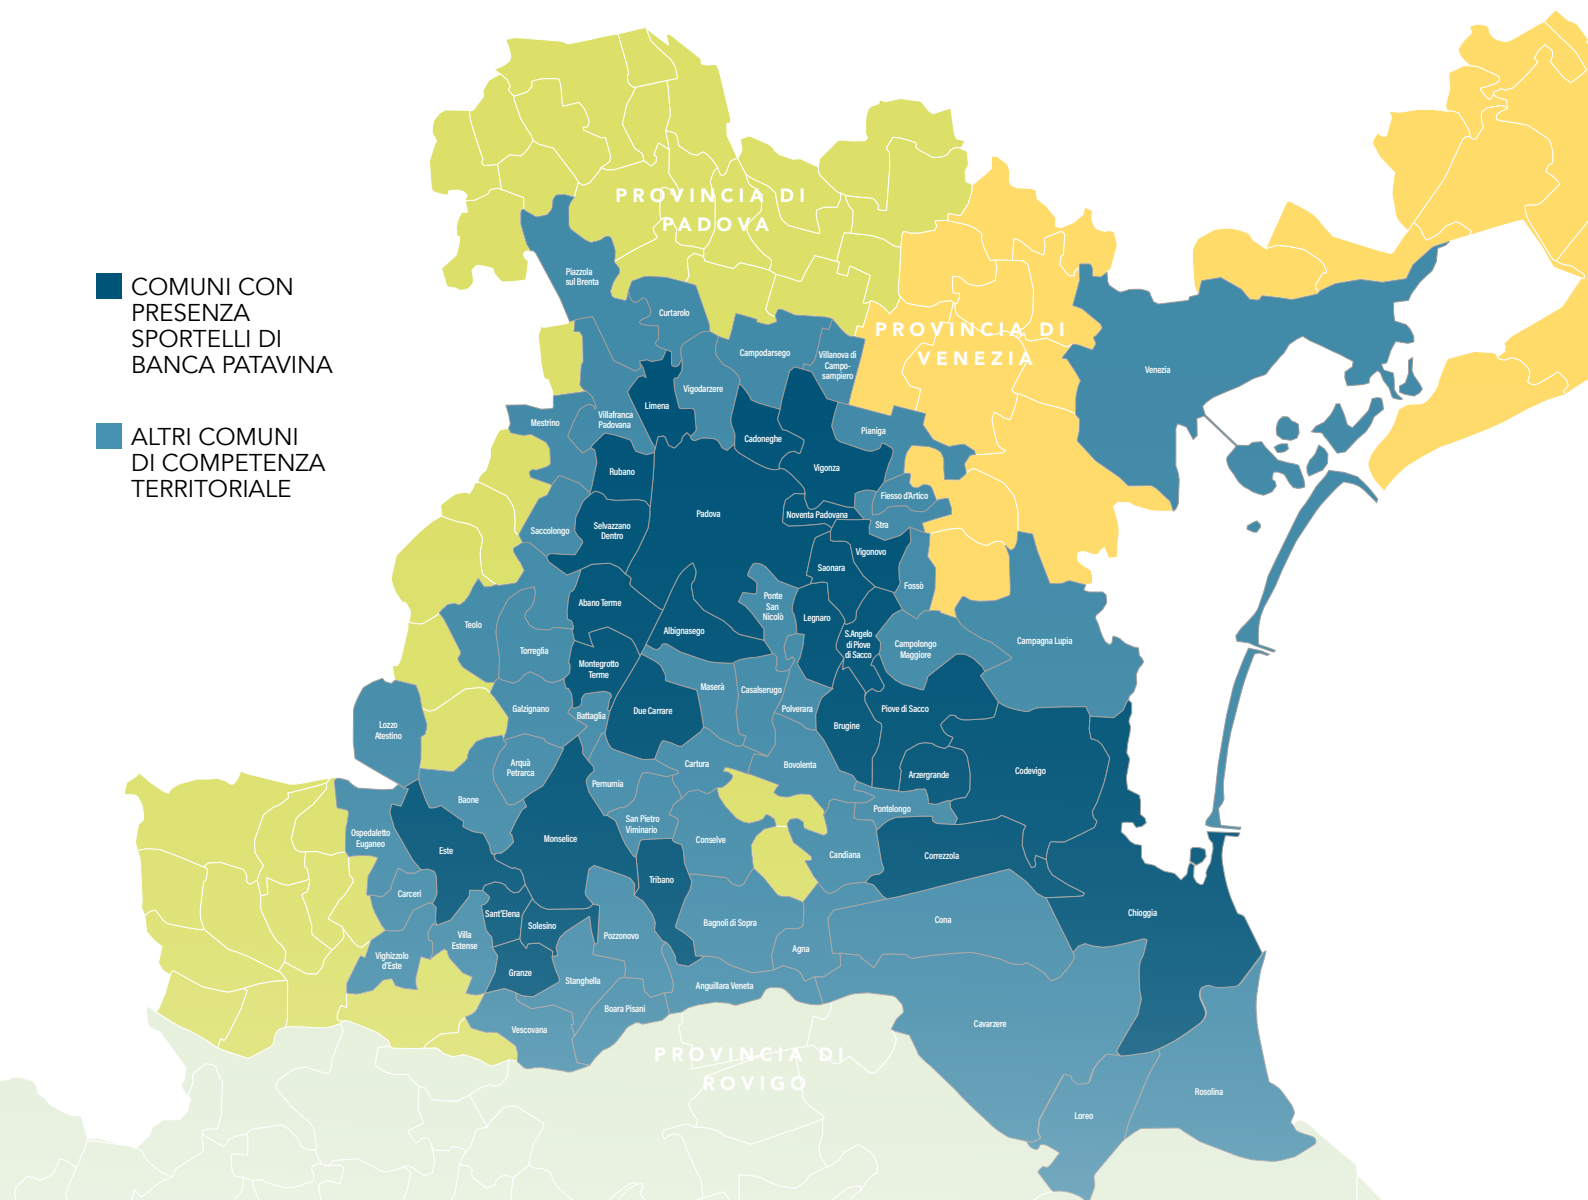

■ COMUNI CON  
PRESENZA  
SPORTELLI DI  
BANCA PATAVINA

■ ALTRI COMUNI  
DI COMPETENZA  
TERRITORIALE

**Direzione Generale e Sede Amministrativa** - Piove di Sacco, 35028 Via A. Valerio 78  
**Sede Legale** - Sant'Elena (PD) - 35040 Via Roma 10

**FILIALI**

- Abano Terme** - 35031 Viale Mazzini 39. Tel 049 8601355
- Albignasego** - 35020 Largo degli Obizzi 20. Tel 049 8626073
- Albignasego loc. San Giacomo** - 35020 Piazzale della Torre 11. Tel 049 5000100
- Arzzergrande** - 35020 Via Roma 88. Tel 049 9720233
- Brugine** - 35020 Via Roma 17. Tel 049 5806955
- Brugine fraz. Campagnola** - 35020 Via Rialto 18. Tel 049 9735274
- Cadoneghe** - 35010 Via De Gasperi 7. Tel 049 8876434
- Chioggia** - 30015 Viale Stazione 53. Tel 041 5500980
- Chioggia - Mercato Ittico** - 30015 Via G. Poli 1. Tel 041 3036181
- Chioggia loc. Sottomarina** - 30015 Viale Venezia 6. Tel 041 5507300
- Codevigo** - 35020 Via V. Emanuele III, 23. Tel 049 5004500
- Codevigo fraz. Conche** - 35020 Via Vallona, 33 E. Tel 049 5845288
- Due Carrare** - 35020 Via Mezzavia 126. Tel 049 8180000
- Este** - 35042 Piazza Trento 7. Tel 0429 604251
- Granze** - 35040 Via della Libertà 13. Tel 0429 690750
- Legnaro** - 35020 Via Romea 39. Tel 049 641044
- Legnaro** - 35020 Via Romea 42. Tel 049 641398
- Limena** - 35010 Via delle Industrie 15 A. Tel 049 8840666
- Monselice** - 35043 Via Cadorna 4. Tel 0429 75282