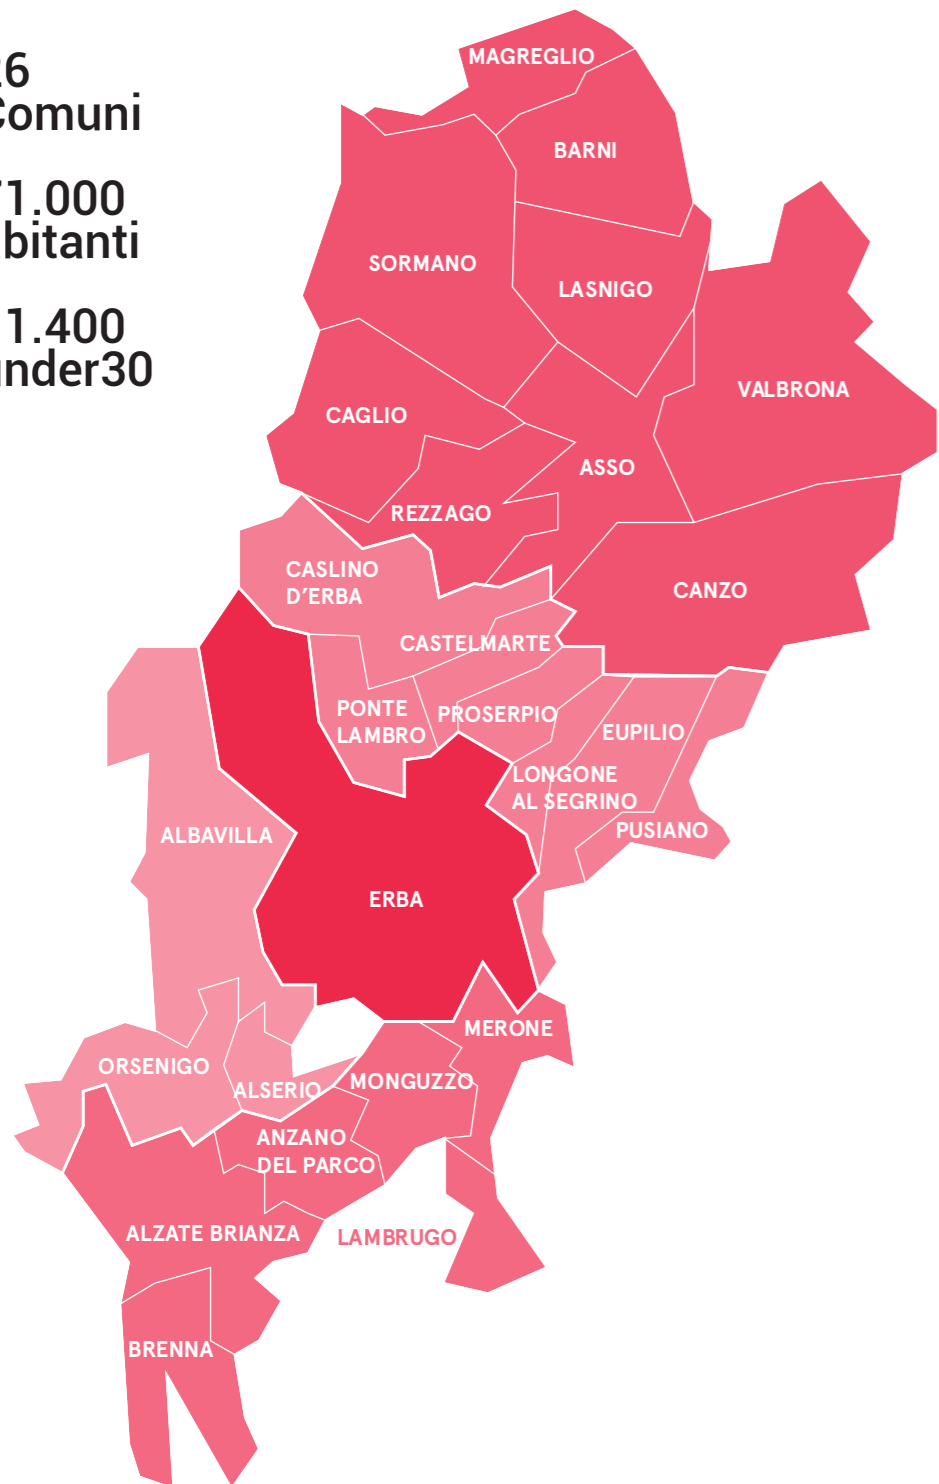

26
Comuni

71.000
abitanti

11.400
under30

AIUTACI a dare VOCE e FORMA alle IDEE dei GIOVANI

**PARTECIPA
DIVENTA VOLONTARIO**
contribuisci con il tuo tempo e le tue energie

fundraising@progettoyouthlab.it

**SOSTIENICI
CON UNA DONAZIONE**

Fondo PROGETTO #YOUTHLAB ERBA
presso Fondazione Provinciale
della Comunità Comasca Onlus
Erogazioni liberali soggette
ad agevolazioni fiscali

BCC BRIANZA E LAGHI
IBAN: IT61B0832910900000000300153

GIOVANI IDEE PROGETTI

#YOUTHLAB

Con il contributo di

Un progetto di

www.progettoyouthlab.it
info@progettoyouthlab.it

GIOVANI IDEE PROGETTI

IL PROGETTO

#YOUTHLAB da aprile 2017, per tre anni, accompagna i 26 comuni del territorio erbese nel dare forma e voce alle idee dei giovani a partire dai giovani stessi, intesi come destinatari e protagonisti delle politiche locali, e andando a coinvolgere l'intera comunità (politici, amministratori, imprenditori, organizzazioni, istituzioni e singoli cittadini) nella riscoperta del proprio ruolo educativo.